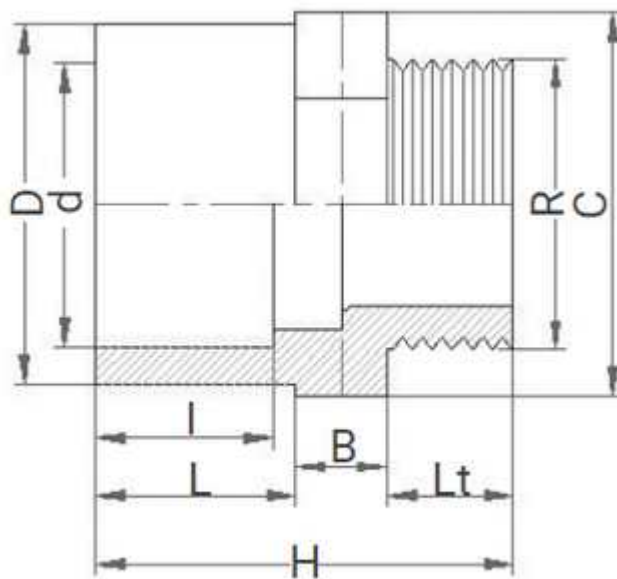

**// Mamelon de réduction - Mâle à coller sur D -
Femelle réduit à coller sur d - Fileté sur R - 5222 -
Réf. : 52224007**

TECHNIQUE

Tableau des dimensions

Référence	D x d x R	L	Lt	B	H	C	I	Poids (kg)	PN à 20°C
52224007	40 x 32 x 3/4"	26	17	16	59	46	22	0.051	16

Matière

Corps : PVC-UH

Spécificités

Filetage conique avec étanchéité sur le filet

Références nominatives

Conformes à la norme NF EN 1452-3. Le filetage est conforme aux normes ISO 7-1 ou ISO 228

Certificats de conformité

ACS

LOGISTIQUE

Colisage sachet: 10

Dimensions carton (L x l x H): 56 x 48 x 34

Colisage carton: 450