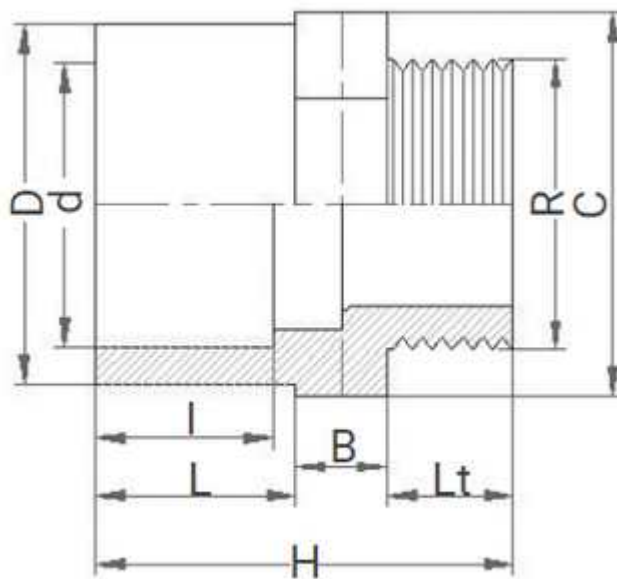

**// Mamelon de réduction - Mâle à coller sur D -
Femelle réduit à coller sur d - Fileté sur R - 5222 -
Réf. : 52226313**

TECHNIQUE

Tableau des dimensions

Référence	D x d x R	L	Lt	B	H	C	I	Poids (kg)	PN à 20°C
52226313	63 x 50 x 1 1/4"	38	22	16	76	65	31	0.135	16

Matière

Corps : PVC-UH

Spécificités

Filetage conique avec étanchéité sur le filet

Références nominatives

Conformes à la norme NF EN 1452-3. Le filetage est conforme aux normes ISO 7-1 ou ISO 228

Certificats de conformité

ACS

LOGISTIQUE

Colisage sachet: 5

Dimensions carton (L x l x H): 56 x 48 x 34

Colisage carton: 170