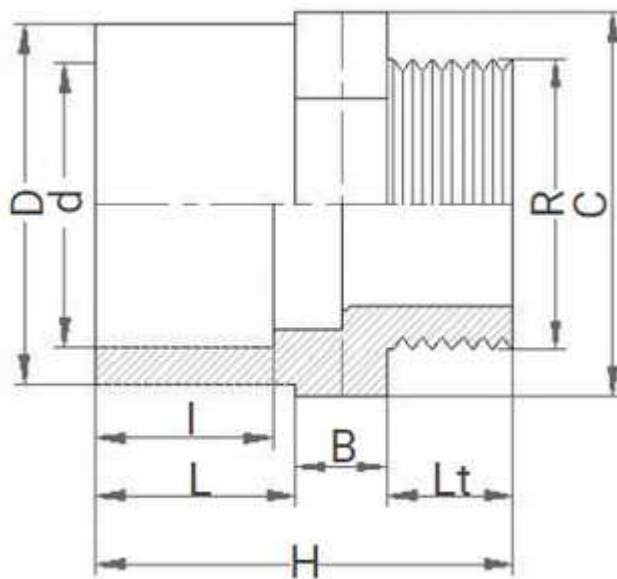

**// Mamelon de réduction - Mâle à coller sur D -  
Femelle réduit à coller sur d - Fileté sur R - 5222 -  
Réf. : 52227515**

**TECHNIQUE**

**Tableau des dimensions**

Référence	D x d x R	L	Lt	B	H	C	I	Poids (kg)	PN à 20°C
52227515	75 x 63 x 1 1/2"	44	22	12	78	76	38	0.125	16

**Matière**

Corps : PVC-UH

**Spécificités**

Filetage ISO 228

**Références nominatives**

Conformes à la norme NF EN 1452-3. Le filetage est conforme aux normes ISO 7-1 ou ISO 228

**Certificats de conformité**

ACS

**LOGISTIQUE**

Colisage sachet: -

Dimensions carton (L x l x H): 56 x 48 x 34

Colisage carton: 164