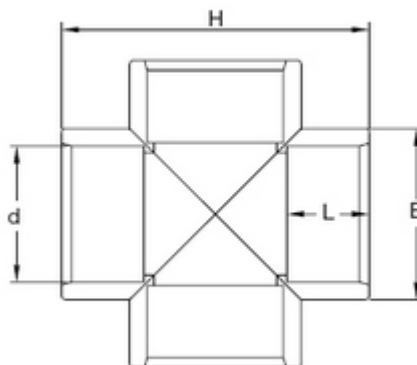

**// Croix à 90° à coller - 5240 - Réf. : 524040**

**TECHNIQUE**

**Tableau des dimensions**

Référence	d	E	L	H	Poids (kg)	PN à 20°C
524040	40	50	26	98	0.169	16

**Matière**

Corps : PVC-UH

**Références nominatives**