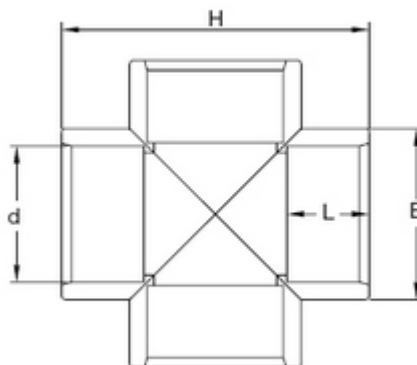

**// Croix à 90° à coller - 5240 - Réf. : 524090**

**TECHNIQUE**

**Tableau des dimensions**

Référence	d	E	L	H	Poids (kg)	PN à 20°C
524090	90	108	51	203	1.142	16

**Matière**

Corps : PVC-UH

**Références nominatives**