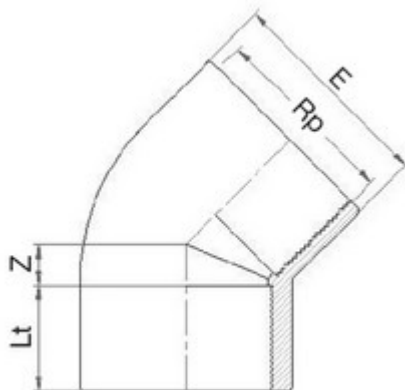

// Coude à 45° taraudé - 5451 - Réf. : 545105

TECHNIQUE

Tableau des dimensions

Référence	Rp	Z	Lt	e	Poids (kg)	PN à 20°C
545105	1/2"	5	17	26	0.013	16

Matière

Corps : PVC-UH

Spécificités

Filetage parallèle avec étanchéité sur le filet

Références nominatives

Conformes à la norme NF EN 1452-3. Le filetage est conforme aux normes ISO 7-1 et BS21

Certificats de conformité

ACS

LOGISTIQUE

Colisage sachet: 10

Colisage carton: 1400

Dimensions carton (L x l x H): 56 x 48 x 34