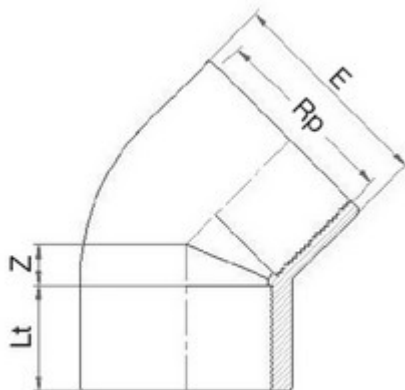

// Coude à 45° taraudé - 5451 - Réf. : 545113

TECHNIQUE

Tableau des dimensions

Référence	Rp	Z	Lt	e	Poids (kg)	PN à 20°C
545113	1 1/4"	10	22	48	0.048	16

Matière

Corps : PVC-UH

Spécificités

Filetage parallèle avec étanchéité sur le filet

Références nominatives

Conformes à la norme NF EN 1452-3. Le filetage est conforme aux normes ISO 7-1 et BS21

Certificats de conformité

ACS

LOGISTIQUE

Colisage sachet: 10

Colisage carton: 250

Dimensions carton (L x l x H): 56 x 48 x 34