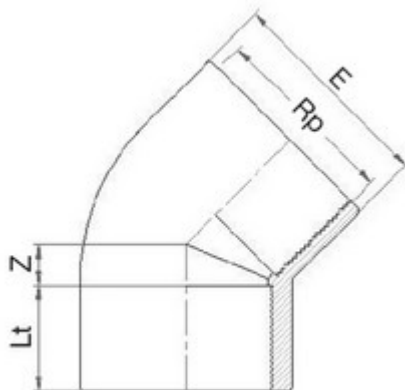

// Coude à 45° taraudé - 5451 - Réf. : 545115

TECHNIQUE

Tableau des dimensions

Référence	Rp	Z	Lt	e	Poids (kg)	PN à 20°C
545115	1 1/2"	12	22	59	0.092	16

Matière

Corps : PVC-UH

Spécificités

Filetage parallèle avec étanchéité sur le filet

Références nominatives

Conformes à la norme NF EN 1452-3. Le filetage est conforme aux normes ISO 7-1 et BS21

Certificats de conformité

ACS

LOGISTIQUE

Colisage sachet: 5

Colisage carton: 120

Dimensions carton (L x l x H): 56 x 48 x 34