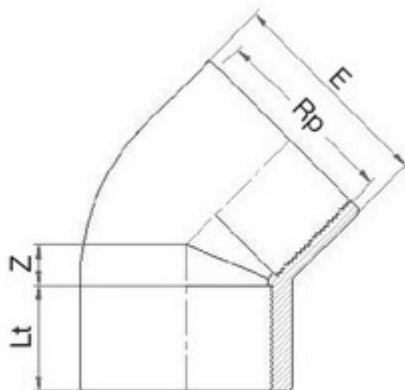

## // Coude à 45° taraudé - 5451 - Réf. : 545130

#### Tableau des dimensions

Référence	Rp	e	Z	Lt	Poids (kg)	PN à 20°C
545130	3"	107	46	35	0.625	10

### LOGISTIQUE

Colisage sachet: -

Colisage carton: 39

Dimensions carton (L x l x H): 56 x 48 x 34