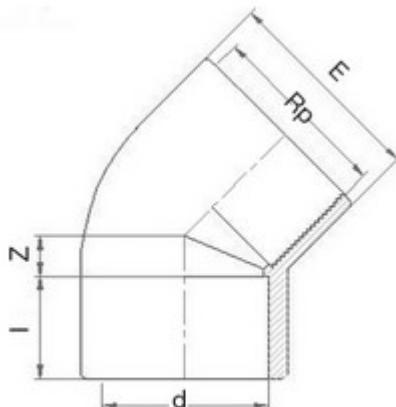

// Coude à 45° - Femelle à coller sur d - Taraudé sur Rp - 5452 - Réf. : 54521603

TECHNIQUE

Tableau des dimensions

Référence	d x Rp	e	l	Z	Poids (kg)	PN à 20°C
54521603	16 x 3/8"	23	14	5	0.013	16

Matière

Corps : PVC-UH

Colisage carton: 1800

Colisage sachet: 10

Dimensions carton (L x l x H): 56 x 48 x 34