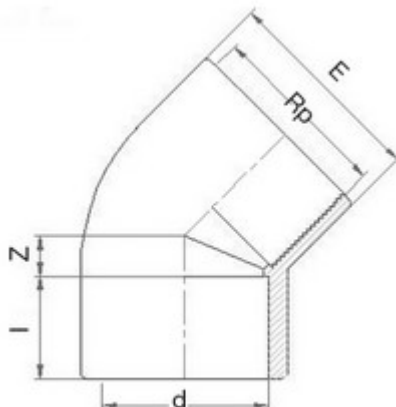

// Coude à 45° - Femelle à coller sur d - Taraudé sur Rp - 5452 - Réf. : 54522005

TECHNIQUE

Tableau des dimensions

Référence	d x Rp	e	l	Z	Poids (kg)	PN à 20°C
54522005	20 x 1/2"	26	16	5	0.02	16

Matière

Corps : PVC-UH

Colisage carton: 1400

Colisage sachet: 10

Dimensions carton (L x l x H): 56 x 48 x 34