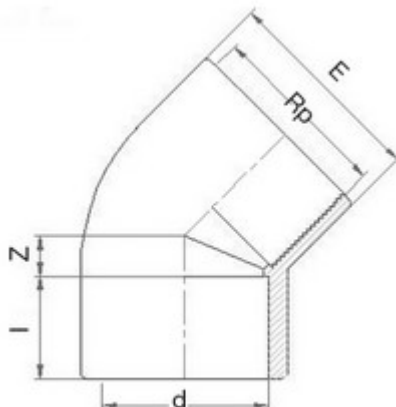

// Coude à 45° - Femelle à coller sur d - Taraudé sur Rp - 5452 - Réf. : 54522507

TECHNIQUE

Tableau des dimensions

Référence	d x Rp	e	l	Z	Poids (kg)	PN à 20°C
54522507	25 x 3/4"	31	19	6	0.029	16

Matière

Corps : PVC-UH

Colisage carton: 850

Colisage sachet: 10

Dimensions carton (L x l x H): 56 x 48 x 34