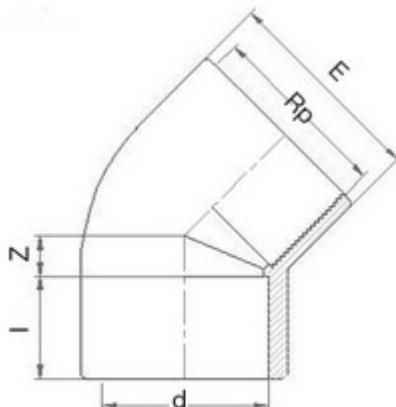

// Coude à 45° - Femelle à coller sur d - Taraudé sur Rp - 5452 - Réf. : 54523210

TECHNIQUE

Tableau des dimensions

Référence	d x Rp	e	l	Z	Poids (kg)	PN à 20°C
54523210	32 x 1"	39	22	8	0.048	16

Matière

Corps : PVC-UH

Colisage carton: 450

Colisage sachet: 10

Dimensions carton (L x l x H): 56 x 48 x 34