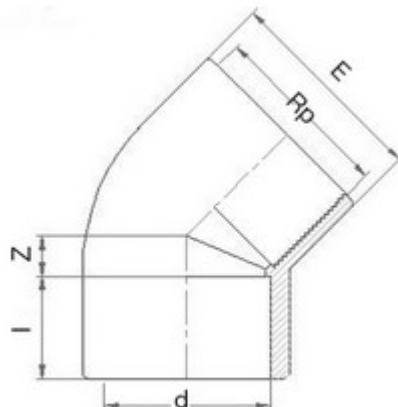

// Coude à 45° - Femelle à coller sur d - Taraudé sur Rp - 5452 - Réf. : 54524013

TECHNIQUE

Tableau des dimensions

Référence	d x Rp	e	l	Z	Poids (kg)	PN à 20°C
54524013	40 x 1 1/4"	48	26	10	0.092	16

Matière

Corps : PVC-UH

Spécificités

Filetage parallèle avec étanchéité sur le filet

Références nominatives

Conformes à la norme NF EN 1452-3. Le filetage est conforme aux normes ISO 7-1 et BS21

Certificats de conformité

ACS

LOGISTIQUE

Colisage carton: 250

Colisage sachet: 10

Dimensions carton (L x l x H): 56 x 48 x 34