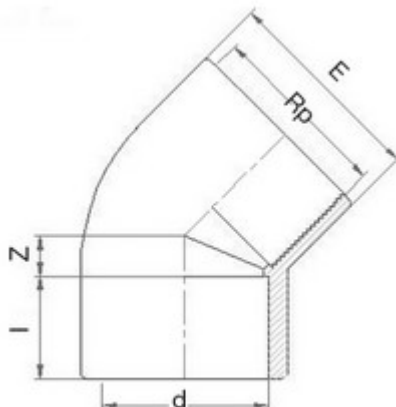

// Coude à 45° - Femelle à coller sur d - Taraudé sur Rp - 5452 - Réf. : 54526320

TECHNIQUE

Tableau des dimensions

Référence	d x Rp	e	l	Z	Poids (kg)	PN à 20°C
54526320	63 x 2"	74	38	15	0.233	16

Matière

Corps : PVC-UH

Colisage carton: 80

Colisage sachet: -

Dimensions carton (L x l x H): 56 x 48 x 34