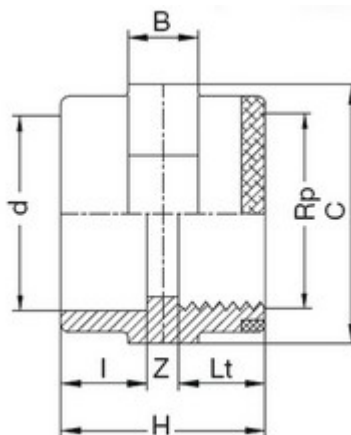

**// Manchon avec bague de renfort - Femelle à coller sur d - Taraudé sur Rp - 5712 - Réf. : 57124013**

**TECHNIQUE**

**Tableau des dimensions**

Référence	d x Rp	Lt	Z	B	H	C	I	Poids (kg)	PN à 20°C
57124013	40 x 1 1/4"	22	4	16	52	51	26	0.068	16

**Matière**

Corps : PVC-UH  
 Joints : EPDM  
 Bague de renfort : acier inox AISI 430

**Spécificités**

Filetage parallèle avec étanchéité sur le filet

**Références nominatives**

Conformes à la norme NF EN 1452-3. Le filetage est conforme aux normes ISO 7-1 et BS21

**Certificats de conformité**

ACS

**LOGISTIQUE**

Colisage sachet: 10  
 Dimensions carton (L x l x H): 56 x 48 x 34  
 Colisage carton: 300