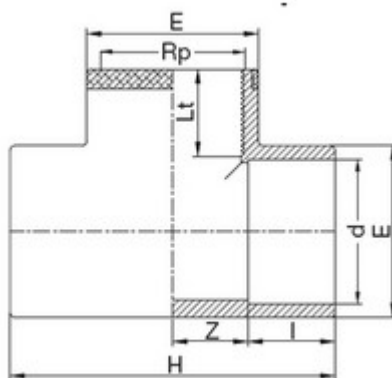

// Té à 90° avec bague de renfort - Femelle à coller sur d - Taraudé sur Rp - 5742 - Réf. : 57425015

TECHNIQUE

Tableau des dimensions

Référence	d x Rp	Z	H	I	e	Lt	Poids (kg)	PN à 20°C
57425015	50 x 1 1/2"	26	118	31	62	22	0,224	16

Matière

Corps : PVC-UH
Bague de renfort : acier inox AISI 430

Spécificités

Filetage parallèle avec étanchéité sur le filet

Références nominatives

Conformes à la norme NF EN 1452-3. Le filetage est conforme aux normes ISO 7-1 et BS21

Certificats de conformité

ACS

LOGISTIQUE

Dimensions carton (L x l x H): 56 x 48 x 34
Colisage carton: 80
Colisage sachet: -