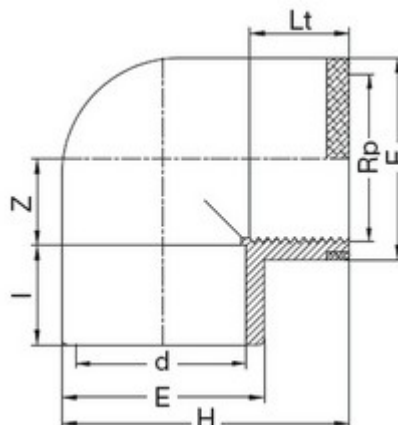

// Coude à 90° avec bague de renfort - Femelle à coller sur d - Taraudé sur Rp - 5752 - Réf.: 57521603

TECHNIQUE

Tableau des dimensions

Référence	d x Rp	e	Z	Lt	I	H	Poids (kg)	PN à 20°C
57521603	16 x 3/8"	23	9	13	14	34	0.014	16

Matière

Corps : PVC-UH
Bague de renfort : acier inox AISI 430

Spécificités

Filetage parallèle avec étanchéité sur le filet

Références nominatives

Conformes à la norme NF EN 1452-3. Le filetage est conforme aux normes ISO 7-1 et BS21

Certificats de conformité

ACS

LOGISTIQUE

Colisage carton: 2000
Dimensions carton (L x l x H): 56 x 48 x 34
Colisage sachet: 10