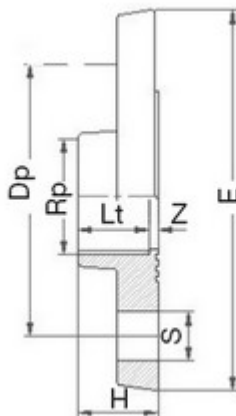

**// Bride fixe taraudée - 5921 - Réf. : 592130**

**TECHNIQUE**

**Tableau des dimensions**

Référence	Rp	DN	Z	S	Nb Boulons	Lt	H	Dp	e	Poids (kg)	Classe de perçage
592130	3"	80	21	18	8	33	54	160	200	0.67	ISO GN 10 / 16

**Matière**

Corps : PVC-UH

**Spécificités**

Perçage iso PN 10/16

**Références nominatives**

Conformes à la norme NF EN 1452-3 et ISO 2536. Le filetage est conforme aux normes ISO 7-1 et BS21

**Certificats de conformité**

ACS

**LOGISTIQUE**

Dimensions carton (L x l x H): 48 x 32 x 34

Colisage carton: 18