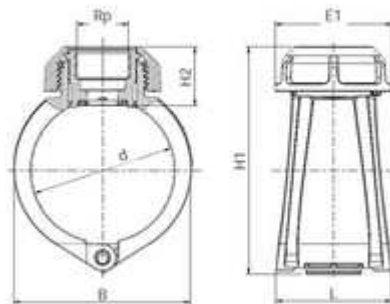

**// Collier de prise Plassaddle - 6300 - Réf. :
630011005**

TECHNIQUE

Tableau des dimensions

Référence	d x Rp	B	L	E1	H1	H2	Poids (kg)	PN à 20°C
630011005	110 x 1/2"	141	97	102	180	49		16

Matière

Barrette anti-rotation : Inox 316 / Sans boulonnerie / Serrage de l'écrou avec la clé Plasson Ref 799040 / Joint : EPDM

Références nominatives

Conformes aux normes ISO 14236 et AS/NZ 4129. Le taraudage est conforme aux normes ISO-7.

PIÈCE(S) DÉTACHÉE(S)

Clé Plasson 799040