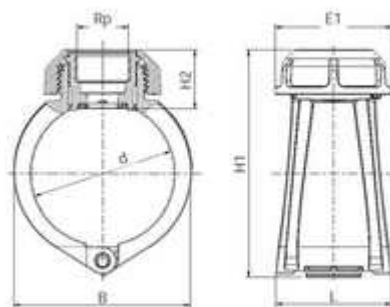

**// Collier de prise Plassaddle - 6300 - Réf. :
630011007**

TECHNIQUE

Tableau des dimensions

Référence	d x Rp	B	L	E1	H1	H2	Poids (kg)	PN à 20°C
630011007	110 x 3/4"	141	97	102	180	49		16

Matière

Barrette anti-rotation : Inox 316 / Sans boulonnerie / Serrage de l'écrou avec la clé Plasson Ref 799040 / Joint : EPDM

Références nominatives

Conformes aux normes ISO 14236 et AS/NZ 4129. Le taraudage est conforme aux normes ISO-7.

PIÈCE(S) DÉTACHÉE(S)

Clé Plasson 799040