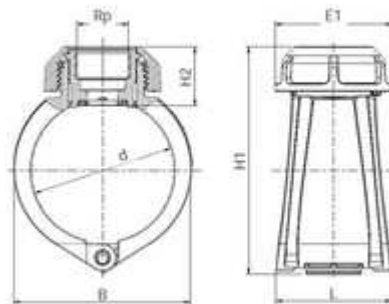

**// Collier de prise Plassaddle - 6300 - Réf. :  
630011015**

**TECHNIQUE**

**Tableau des dimensions**

Référence	d x Rp	B	L	E1	H1	H2	Poids (kg)	PN à 20°C
630011015	110 x 1 1/2"	141	97	102	180	49		16

**Matière**

Barrette anti-rotation : Inox 316 / Sans boulonnerie / Serrage de l'écrou avec la clé Plasson Ref 799040 / Joint : EPDM

**Références nominatives**

Conformes aux normes ISO 14236 et AS/NZ 4129. Le taraudage est conforme aux normes ISO-7.

**PIÈCE(S) DÉTACHÉE(S)**

Clé Plasson 799040