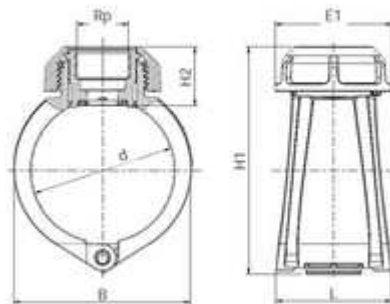

**// Collier de prise Plassaddle - 6300 - Réf. :  
630018015**

**TECHNIQUE**

**Tableau des dimensions**

Référence	d x Rp	B	L	E1	H1	H2	Poids (kg)	PN à 20°C
630018015	180 x 1 1/2"	220	110	102	255	49		16

**Matière**

Barrette anti-rotation : Inox 316 / Sans boulonnerie / Serrage de l'écrou avec la clé Plasson Ref 799040 / Joint : EPDM

**Références nominatives**

Conformes aux normes ISO 14236 et AS/NZ 4129. Le taraudage est conforme aux normes ISO-7.

**PIÈCE(S) DÉTACHÉE(S)**

Clé Plasson 799040