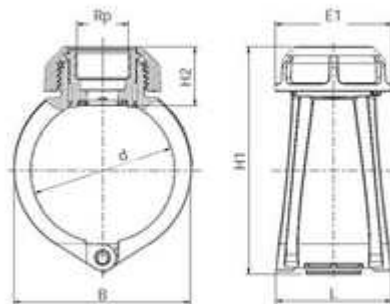

**// Collier de prise Plassaddle - 6300 - Réf. :  
63006315**

**TECHNIQUE**

**Tableau des dimensions**

Référence	d x Rp	B	L	E1	H1	H2	Poids (kg)	PN à 20°C
63006315	63 x 1 1/2"	91	89	102	136	49		16

**Matière**

Barrette anti-rotation : Inox 316 / Sans boulonnerie / Serrage de l'écrou avec la clé Plasson Ref 799040 / Joint : EPDM

**Références nominatives**

Conformes aux normes ISO 14236 et AS/NZ 4129. Le taraudage est conforme aux normes ISO-7.