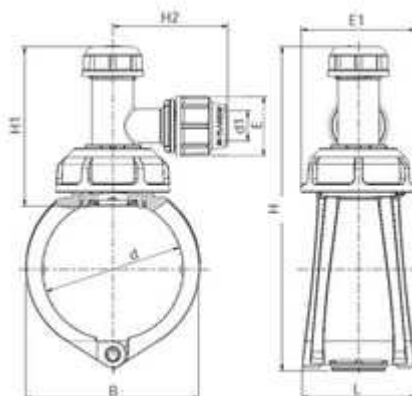

**// Prise de branchement Plassaddle - 6310 - Réf. :  
631012525**

**TECHNIQUE**

**Tableau des dimensions**

Référence	d x d1	B	L	E	E1	H	H1	H2	Poids (kg)	PN à 20°C
631012525	125 x 25	157	100	54	102	290	144	106		16

**Matière**

Barrette anti-rotation : Inox 316 / Sans boulonnerie / Serrage de l'écrou avec la clé Plasson Ref 799040 / Joint : EPDM

**Références nominatives**

Conformes aux normes ISO 14236 et AS/NZ 4129. Le filetage est conforme aux normes ISO-7.

**Certificats de conformité**

ACS

**PIÈCE(S) DÉTACHÉE(S)**

Clé Plasson 799040