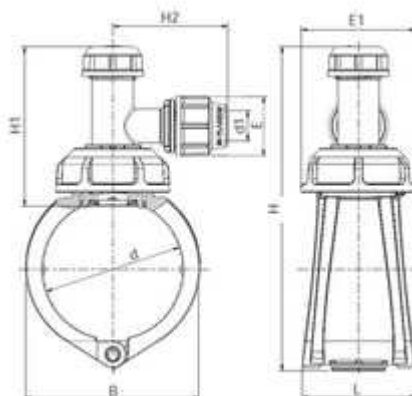

**// Prise de branchement Plassaddle - 6310 - Réf. :
63106332**

TECHNIQUE

Tableau des dimensions

Référence	d x d1	B	L	E	E1	H	H1	H2	Poids (kg)	PN à 20°C
63106332	63 x 32	91	89	64	102	231	144	111	0,67	16

Matière

Barrette anti-rotation : Inox 316 / Sans boulonnerie / Serrage de l'écrou avec la clé Plasson Ref 799040 / Joint : EPDM

Références nominatives

Conformes aux normes ISO 14236 et AS/NZ 4129. Le filetage est conforme aux normes ISO-7.

Certificats de conformité

ACS

PIÈCE(S) DÉTACHÉE(S)

Clé Plasson 799040