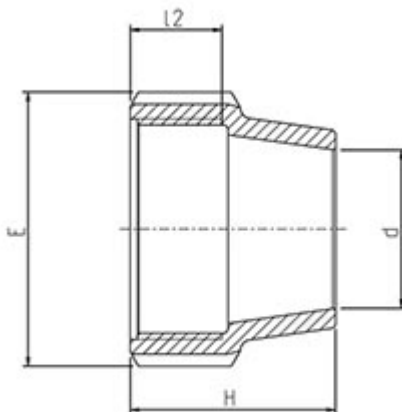

// Erou de serrage - 7000 - Réf. : 7000125

TECHNIQUE

Tableau des dimensions

Référence	d	H	L2	Poids (kg)	PN à 20°C
7000125	125	185	107	1.135	16

Matière

Erou : Polypropylène, copolymère haute qualité

Références nominatives

Conformes aux normes ISO 14236 et AS/NZ 4129. Le filetage est conforme aux normes ISO-7, BS 21 - 1973, DIN 2999, NEN3258, AS 1722Part 1 - 1975

Certificats de conformité

ACS

LOGISTIQUE

Dimensions carton (L x l x H): 56 x 48 x 34