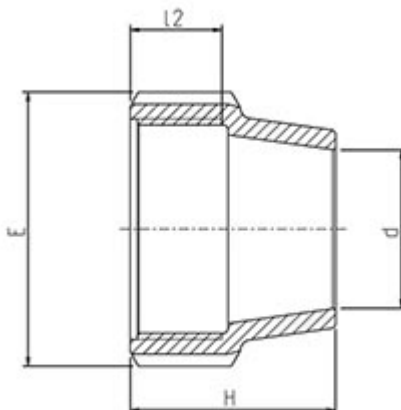

### TECHNIQUE

#### Tableau des dimensions

Référence	d	H	L2	Poids (kg)	PN à 20°C
700032	32	51	30	0,043	16

### LOGISTIQUE

Dimensions carton (L x l x H): 56 x 48 x 34

Colisage carton: -

Colisage sachet: 10