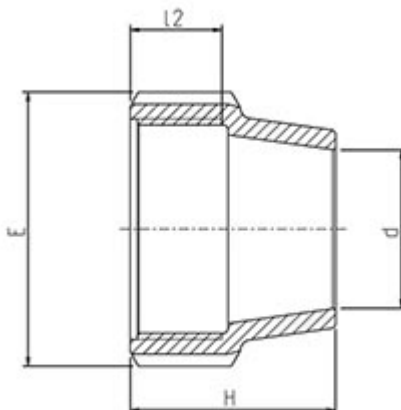

// Ecou de serrage - 7000 - Réf. : 700032

TECHNIQUE

Tableau des dimensions

Référence	d	H	L2	Poids (kg)	PN à 20°C
700032	32	51	30	0,043	16

Matière

Ecou : Polypropylène, copolymère haute qualité

Références nominatives

Conformes aux normes ISO 14236 et AS/NZ 4129. Le filetage est conforme aux normes ISO-7, BS 21 - 1973, DIN 2999, NEN3258, AS 1722Part 1 - 1975

Certificats de conformité

ACS

LOGISTIQUE

Dimensions carton (L x l x H): 56 x 48 x 34