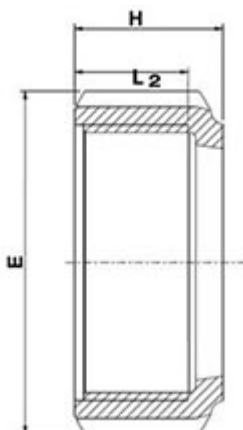

// Ecrou pour 7890 - 7894 - Réf. : 789425

TECHNIQUE

Tableau des dimensions

Référence	d	L2	H	E	Poids (kg)	PN à 20°C
789425	25	26	32	54	0.03	16

Matière

Ecrou : Polypropylène, copolymère haute qualité

Références nominatives

Conformes aux normes ISO 14236 et AS/NZ 4129. Le filetage est conforme aux normes ISO-7, BS 21 - 1973, DIN 2999, NEN3258, AS 1722Part 1 - 1975

Certificats de conformité

ACS

LOGISTIQUE

Colisage carton: 450

Dimensions carton (L x l x H): 56 x 48 x 34