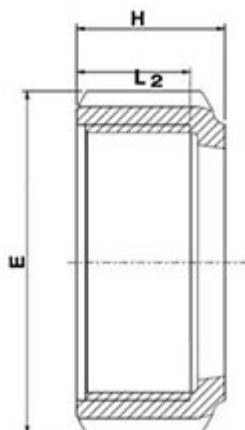

// Ecrou pour 7890 - 7894 - Réf. : 789475

TECHNIQUE

Tableau des dimensions

Référence	d	L2	H	E	Poids (kg)	PN à 20°C
789475	75	55	64	132	0.291	12,5

Matière

Ecrou : Polypropylène, copolymère haute qualité

Références nominatives

Conformes aux normes ISO 14236 et AS/NZ 4129. Le filetage est conforme aux normes ISO-7, BS 21 - 1973, DIN 2999, NEN3258, AS 1722Part 1 - 1975

Certificats de conformité

ACS

LOGISTIQUE

Dimensions carton (L x l x H): 56 x 48 x 34