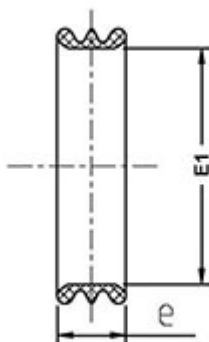

**// Joint actif MILLENIUM EPDM - 87910 - Réf. :
87910110**

TECHNIQUE

Tableau des dimensions

Référence	d	e	E1
87910110	110	24	112

Matière

Joint : EPDM

Références nominatives

Conforme à la norme NF EN 681-1