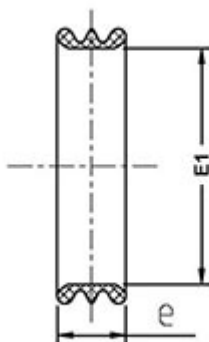

**// Joint actif MILLENIUM EPDM - 87910 - Réf. :
8791075**

TECHNIQUE

Tableau des dimensions

Référence	d	e	E1
8791075	75	22	77

Matière

Joint : EPDM

Spécificités

CONCEPT MILLENIUM