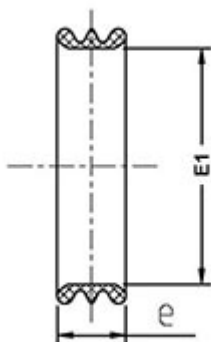

**// Joint actif MILLENIUM EPDM - 87910 - Réf. :
8791090**

TECHNIQUE

Tableau des dimensions

Référence	d	e	E1
8791090	90	22	92

Matière

Joint : EPDM

Spécificités

CONCEPT MILLENIUM