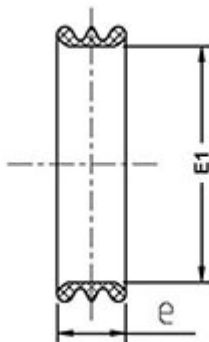

**// Joint actif MILLENIUM FPM - 87920 - Réf. :  
87920110**

**TECHNIQUE**

**Tableau des dimensions**

Référence	d	e	E1
87920110	110	9	108

**Matière**

Joint : FPM

**Références nominatives**

Conforme à la norme NF EN 681-1