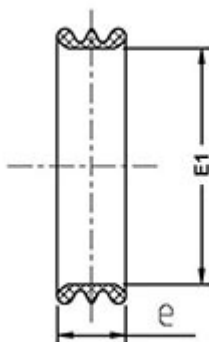

**// Joint actif MILLENIUM FPM - 87920 - Réf. :
8792090**

TECHNIQUE

Tableau des dimensions

Référence	d	e	E1
8792090	90	8	89

Matière

Joint : FPM

Spécificités

CONCEPT MILLENIUM