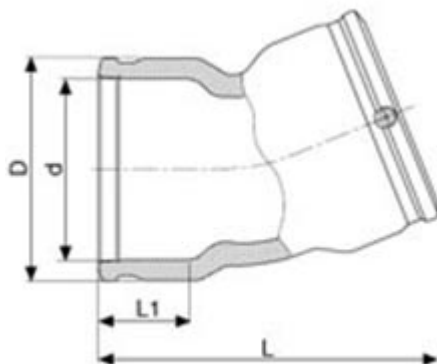

// Coude à 22,5° - 9020 - Réf. : 49024090

TECHNIQUE

Tableau des dimensions

Référence	d	L	D	L1	pour des tubes avec SDR	Poids (kg)	PN à 20°C
49024090	90	214	113	72	7,4 à 17,6	0,665	16

Matière

Corps : Polyéthylène noir PE 100

Spécificités

Système SMARTFUSE - Résistance gainée de PE et surinjectée - Cosses 4 mm - Zones chaudes et froides très larges - Paramètres de soudage fixes - Design renforce la qualité de la soudure

Références nominatives

Conformes aux normes NF EN 12201, AS/NZS 4129, WIS 4-32-14 et WIS 4-32-15

Certificats de conformité

ACS

LOGISTIQUE

Colisage carton: 26

Dimensions carton (L x l x H): 56 x 48 x 34