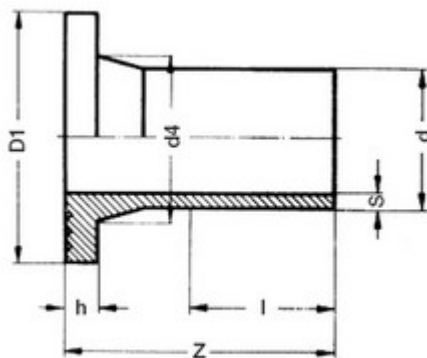

**// Collet à embout long - PE100 SDR17 - 9027 - Réf.
: 9027063**

TECHNIQUE

Tableau des dimensions

Référence	d	S	h	D1	d4	Z	l	PN à 20°C
9027063	63	3.8	14	102	75	122	66	10

Matière

Corps : Polyéthylène noir PE 100