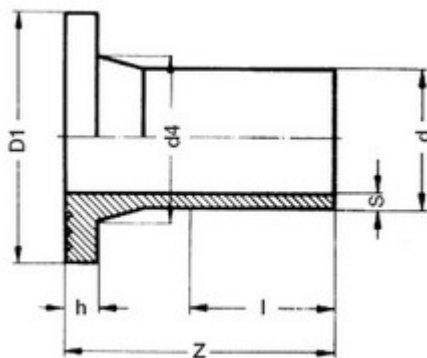

**// Collet à embout long - PE100 SDR17 - 9027 - Réf.
: 9027075**

TECHNIQUE

Tableau des dimensions

Référence	d	S	h	D1	d4	Z	l	PN à 20°C
9027075	75	4.5	18	122	89	130	78	10

Matière

Corps : Polyéthylène noir PE 100