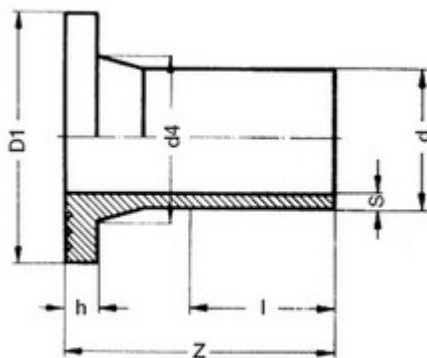

**// Collet à embout long - PE100 SDR17 - 9027 - Réf.
: 9027090**

TECHNIQUE

Tableau des dimensions

Référence	d	S	h	D1	d4	Z	l	PN à 20°C
9027090	90	5,4	18	138	105	142	84	10

Matière

Corps : Polyéthylène noir PE 100