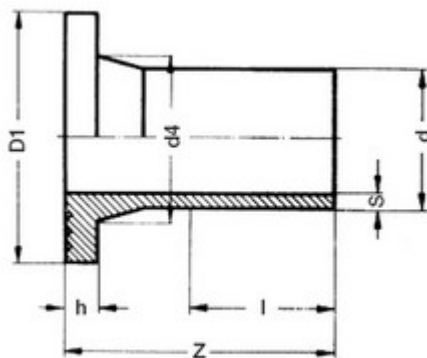

**// Collet à embout long - PE100 SDR17 - 9027 - Réf.  
: 9027110**

**TECHNIQUE**

**Tableau des dimensions**

Référence	d	S	h	D1	d4	Z	l	PN à 20°C
9027110	110	6.6	18	158	125	155	105	10

**Matière**

Corps : Polyéthylène noir PE 100