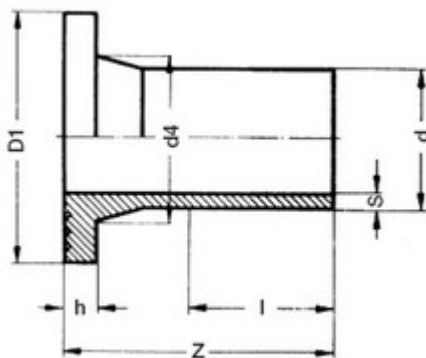

**// Collet à embout long - PE100 SDR17 - 9027 - Réf.  
: 9027125**

**TECHNIQUE**

**Tableau des dimensions**

Référence	d	S	h	D1	d4	Z	l	PN à 20°C
9027125	125	7.4	18	158	132	172	106	10

**Matière**

Corps : Polyéthylène noir PE 100