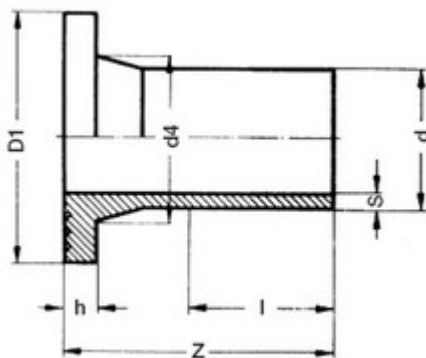

**// Collet à embout long - PE100 SDR17 - 9027 - Réf.  
: 9027250**

**TECHNIQUE**

**Tableau des dimensions**

Référence	d	S	h	D1	d4	Z	l	PN à 20°C
9027250	250	14.8	25	320	285	235	156	10

**Matière**

Corps : Polyéthylène noir PE 100