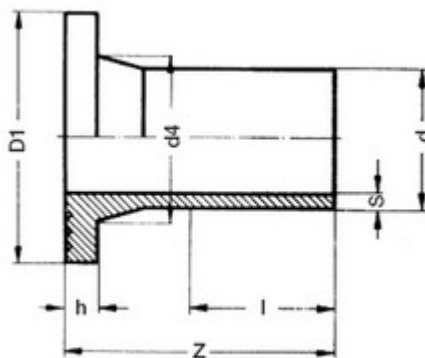

**// Collet à embout long - PE100 SDR17 - 9027 - Réf.
: 9027400**

TECHNIQUE

Tableau des dimensions

Référence	d	S	h	D1	d4	Z	l	PN à 20°C
9027400	400	23.7	33	482	427	315	192	10

Matière

Corps : Polyéthylène noir PE 100