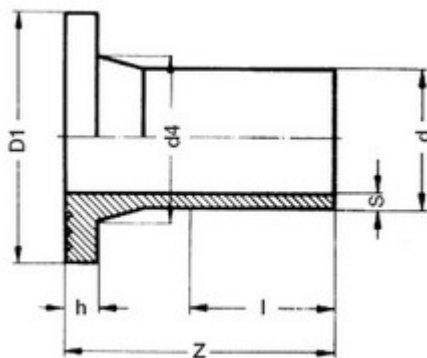

**// Collet à embout long - PE100 SDR17 - 9027 - Réf.  
: 9027500**

**TECHNIQUE**

**Tableau des dimensions**

Référence	d	S	h	D1	d4	Z	l	PN à 20°C
9027500	500	29.7	46	585	530	300	234	10

**Matière**

Corps : Polyéthylène noir PE 100