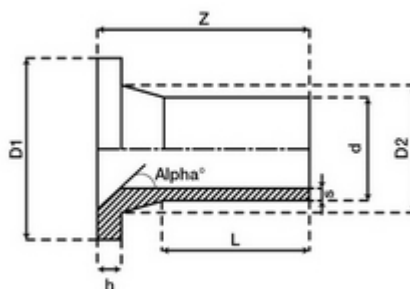

**// Collet à embout long pour vanne papillon -  
PE100 SDR17 - 9037 - Réf. : 9037315**

**TECHNIQUE**

**Tableau des dimensions**

| Référence | d   | s    | Z   | L   | D2  | D1  | h  | Alpha° | J    | Poids (kg) | PN à 20°C |
|-----------|-----|------|-----|-----|-----|-----|----|--------|------|------------|-----------|
| 9037315   | 315 | 18.7 | 217 | 154 | 335 | 370 | 25 | 25     | 32.5 | 4.68       | 10        |

**Matière**

Corps : Polyéthylène noir PE 100 / J: Portée du joint

**Références nominatives**

Conformes aux normes NF EN 12201, AS/NZS 4129, WIS 4-32-14 et WIS 4-32-15

**Certificats de conformité**

ACS