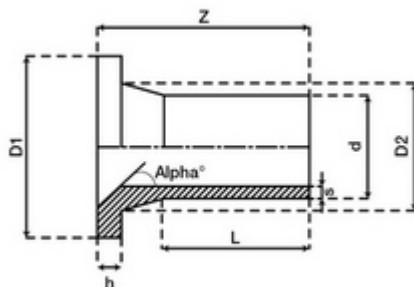

**// Collet à embout long pour vanne papillon -
PE100 SDR11 - 9038 - Réf. : 9038063**

TECHNIQUE

Tableau des dimensions

Référence	d	s	Z	L	D2	D1	h	Alpha°	J	Poids (kg)	PN à 20°C
9038063	63	5.8	105	70	75	102	14	30	23.5	0.217	16

Matière

Corps : Polyéthylène noir PE 100 / J: Portée du joint

Références nominatives

Conformes aux normes NF EN 12201, AS/NZS 4129, WIS 4-32-14 et WIS 4-32-15

Certificats de conformité

ACS