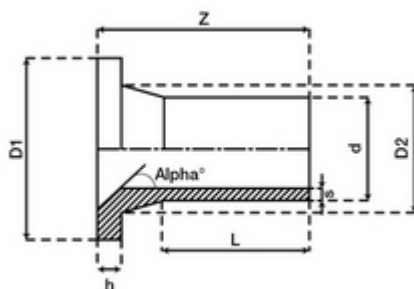

**// Collet à embout long pour vanne papillon -
PE100 SDR11 - 9038 - Réf. : 9038075**

TECHNIQUE

Tableau des dimensions

Référence	d	s	Z	L	D2	D1	h	Alpha°	J	Poids (kg)	PN à 20°C
9038075	75	6.8	125	86	89	122	16	30	26	0.312	16

Matière

Corps : Polyéthylène noir PE 100 / J: Portée du joint

Références nominatives

Conformes aux normes NF EN 12201, AS/NZS 4129, WIS 4-32-14 et WIS 4-32-15

Certificats de conformité

ACS