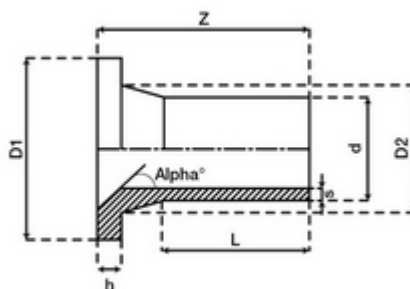

**// Collet à embout long pour vanne papillon -
PE100 SDR11 - 9038 - Réf. : 9038090**

TECHNIQUE

Tableau des dimensions

Référence	d	s	Z	L	D2	D1	h	Alpha°	J	Poids (kg)	PN à 20°C
9038090	90	8.2	140	101	105	138	17	30	26.5	0.454	16

Matière

Corps : Polyéthylène noir PE 100 / J: Portée du joint

Références nominatives

Conformes aux normes NF EN 12201, AS/NZS 4129, WIS 4-32-14 et WIS 4-32-15

Certificats de conformité

ACS