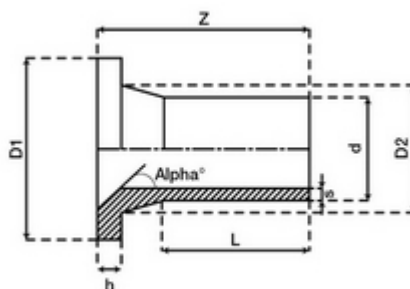

**// Collet à embout long pour vanne papillon -
PE100 SDR11 - 9038 - Réf. : 9038110**

TECHNIQUE

Tableau des dimensions

Référence	d	s	Z	L	D2	D1	h	Alpha°	J	Poids (kg)	PN à 20°C
9038110	110	10	157	115	125	158	18	30	29	0.7	16

Matière

Corps : Polyéthylène noir PE 100 / J: Portée du joint

Références nominatives

Conformes aux normes NF EN 12201, AS/NZS 4129, WIS 4-32-14 et WIS 4-32-15

Certificats de conformité

ACS