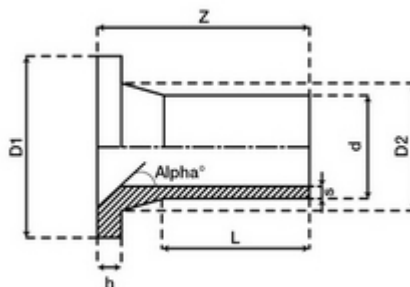

**// Collet à embout long pour vanne papillon -
PE100 SDR11 - 9038 - Réf. : 9038140**

TECHNIQUE

Tableau des dimensions

Référence	d	s	Z	L	D2	D1	h	Alpha°	J	Poids (kg)	PN à 20°C
9038140	140	12.7	185	128.5	155	188	25	30	31.5	1.274	16

Matière

Corps : Polyéthylène noir PE 100 / J: Portée du joint

Références nominatives

Conformes aux normes NF EN 12201, AS/NZS 4129, WIS 4-32-14 et WIS 4-32-15

Certificats de conformité

ACS